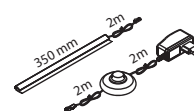

OS2L-350FT
Oświetlenie do TYP:
05,06,10,26,08