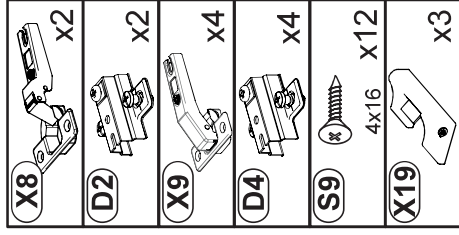

Nr	Ausmaß	St	Collis
1	770 384	15	1 2
2	770 384	15	1 2
3	300 100	12	3 1
4	300 100	12	3 1
5	1550 80	15	1 1
6	340 80	15	2 1
7	340 80	15	2 1
8	171 363	15	2 1
9	770 364	15	1 2
10	770 364	15	1 2
11	530 364	15	2 1
12	478 364	15	1 1
13	530 345	15	2 1
14	478 340	15	1 1
15	1480 60	15	1 1
16	438 100	12	3 1
17	1600 384	15	1 1
18	1600 384	15	1 1
19	490 180	18	1 2
20	490 180	18	1 2
21	490 180	18	1 2
22	550 490	18	1 2
23	550 490	18	1 2
24	550 490	18	1 2
25	796 60	18	1 2
26	796 60	18	1 2
27	449 299	2	3 2
28	784 544	2	2 2
29	784 492	2	1 2

0 10 20 30 40 50 60 70 80 90 100 110 120 130 140 150 160 170 180 190 200

1

X3

2

3

4

5

6

7

(M1) x8

8

(M1) x13

(L21) x2

(P13) 3.5x13 x8

9

10