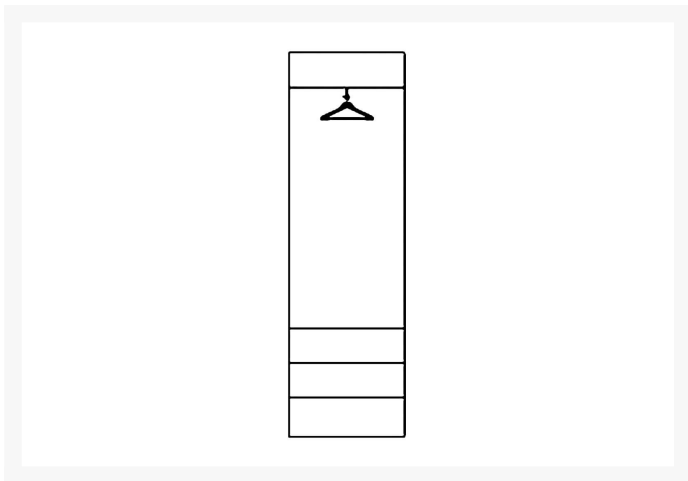

Selene 22

Zdjęcia produktów

Opis

Szafka dwudrzwiowa z lustrem będąca częścią kolekcji Selene pozwoli uporządkować wszystkie elementy garderoby. Za sprawą funkcjonalnego wnętrza projekt spełni oczekiwania nawet najbardziej wymagających użytkowników. Nowoczesne wzornictwo i prosta, geometryczna forma sprawiają, że projekt jest nie tylko praktycznym, ale zarazem eleganckim i interesującym dodatkiem. Szafka dwudrzwiowa z lustrem to mebel stworzony z myślą najbardziej wymagających użytkowników.

Charakterystyka:

- prosta, geometryczna forma
- precyzyjne wykonanie
- lustro optycznie powiększy przestrzeń

[Pobierz instrukcję montażu](#)

Ze względu na bezpieczeństwo oraz w celu zachowania odpowiedniej sztywności konstrukcji mebla powinien on być przymocowany trwale do ściany za pomocą załączonego zestawu montażowego.

Dodatkowe informacje

Linia	Trendline
Kolekcja	Selene
Mebel zmontowany	Nie
Szerokość	60,00 cm
Wysokość	198,00 cm
Głębokość	40,00 cm
Kolorystyka	biały wysoki połysk
Wykonanie front	plyta meblowa MDF opłaszczowana folią PVC w kolorze uni w połysku
Wykonanie korpus	plyta meblowa laminowana w kolorze uni
Rodzaj mebla	Stojący
Drzwiczki	Pełne
Typ drzwiczek	Na zawiasach (otwierane)
Ilość drzwiczek	2
Ilość półek	5
Stopka	plastic (silver)
Kolor szkła na froncie	Lustro
Mebel narożny	Nie
Zawiera lustro	Tak
Szklane elementy	Tak
Mocowanie do ściany	Tak
Zawiasy	boczne
Typ szkła na froncie	zwykłe
Maksymalny udźwig półki	3
Ilość paczek	2