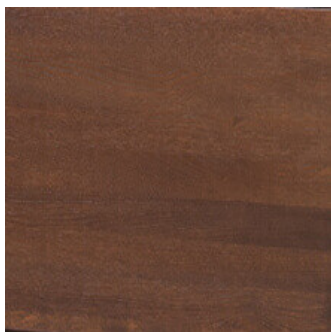

bukowego może odbiegać od wybarwienia drewna bukowego. Struktura drewna bukowego jest gładka natomiast drewno dębowe charakteryzuje się głębokimi porami.

Stelaże

Antyczny