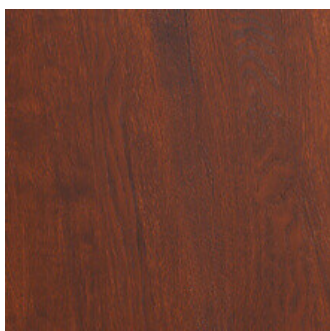

## Stelaże

Antyczny

Biały

Czarny

Czekoladowy

Czeresnia

Koniak

Miedziany

## Warianty produktu

---

Grupa kolorystyczna tkanin:	Grupa 1
	Grupa 2
	Grupa 3
	Grupa 4
Materiał stelaża:	Dąb
	Buk