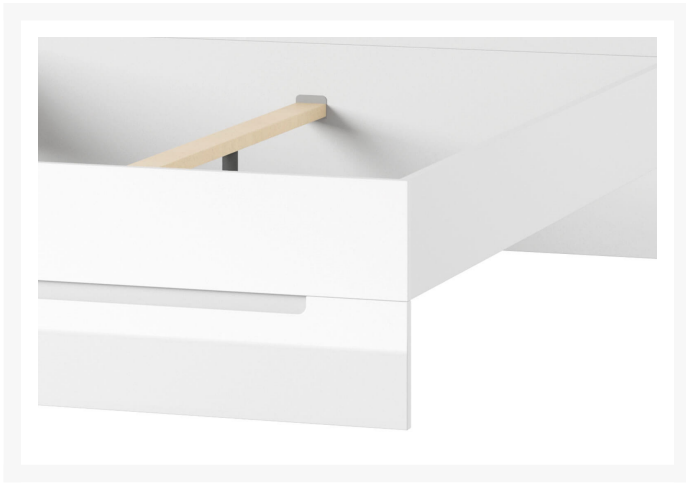

Selene 33

Zdjęcia produktów

Opis

Łóżko nie zawiera materaca i stelaża. [Ruszt 160](#) przeznaczony do tego modelu łóżka jest dostępny w naszej ofercie

Dodatkowe informacje

Linia	Trendline
Kolekcja	Selene
Mebel zmontowany	Nie
Szerokość	167,00 cm
Wysokość	88,00 cm
Głębokość	207,00 cm
Kolorystyka	biały mat / biały połysk
Wykonanie front	plyta meblowa MDF opłaszczowana folią PVC w kolorze uni w połysku
Wykonanie korpus	plyta meblowa laminowana w kolorze uni
Uchwyt	podchwyt
Stopka	tworzywo (srebrna)
Pojemność - ilość osób	Podwójne
Szerokość powierzchni spania	160
Długość powierzchni spania	200
Pojemnik na pościel	Nie
Maksymalny udźwig mebla	200
Pielęgnacja	ściereczki z miękkiej tkaniny z użyciem odpowiednich środków czyszcząco-konserwujących (zaleca się stosowanie ogólnie dostępnych pianek i emulsji) jednak przed użyciem środków czyszcząco-konserwujących zaleca się przeprowadzenie testu na powierzchni niewidocznej środkami przeznaczonymi dla tego typu tworzywa. Niedopuszczalne: twarde gąbki, drapak, detergenty, rozpuszczalniki chemiczne, pasty, proszki zawierające środki ściernie oraz niewskazane jest moczenie dużą ilością wody
Ilość paczek	2

Warianty produktu

Kolor:

Biały wysoki połysk

Standardowe warunki oferty dla nowych klientów

Warunki dostawy:

Ceny:

Warunki płatności:

MOQ dla dostawy:

Waluta:

Meble wykonane są ze standardowych materiałów stosowanych w Grupie Szynaka.