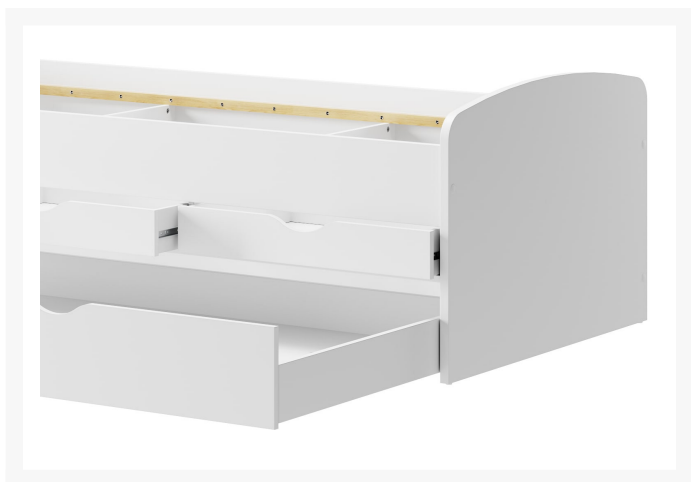

Nicole 01

Zdjęcia produktów

Opis

Łóżko nie zawiera materaca i stelaża. [Ruszt 90](#) przeznaczony do tego modelu łóżka jest dostępny w naszej ofercie

Dodatkowe informacje

Linia	Trendline
Mebel zmontowany	Nie
Szerokość	206,00 cm
Wysokość	64,00 cm
Głębokość	96,00 cm
Kolorystyka	biały mat
Wykonanie korpus	Całość wykonana z płyty meblowej foliowanej w kolorze uni
Rodzaj mebla	Stojący
Typ mebla	Poziomy
Ilość szuflad	3