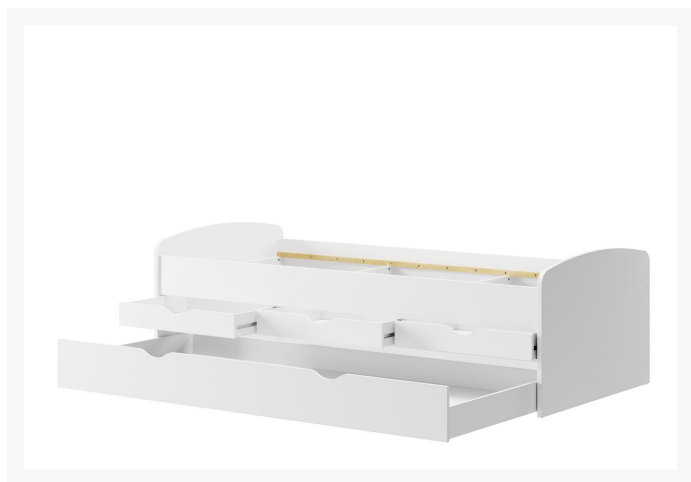

Nicole 01

Zdjęcia produktów

Opis

Łóżko nie zawiera materaca i stelaża. [Ruszt 90](#) przeznaczony do tego modelu łóżka jest dostępny w naszej ofercie

Dodatkowe informacje

Linia	Trendline
Mebel zmontowany	Nie
Szerokość	206,00 cm
Wysokość	64,00 cm
Głębokość	96,00 cm
Kolorystyka	biały mat
Wykonanie korpus	Całość wykonana z płyty meblowej foliowanej w kolorze uni
Rodzaj mebla	Stojący
Typ mebla	Poziomy
Ilość szuflad	3

Meble wykonane są ze standardowych materiałów stosowanych w Grupie Szynaka.