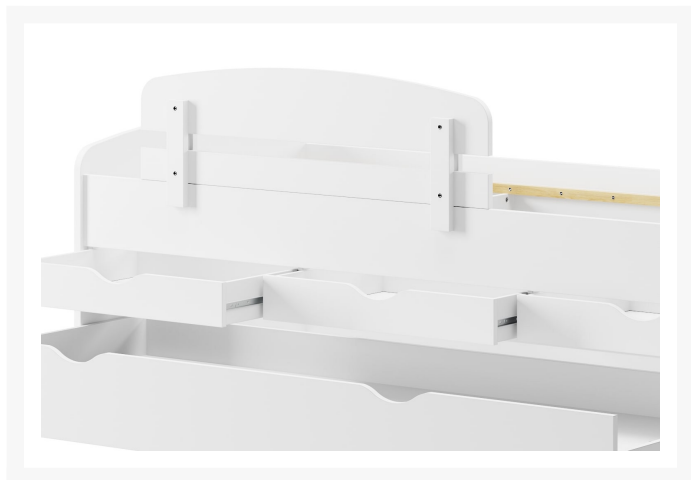

Nicole 01

Zdjęcia produktów

Opis

Łóżko nie zawiera materaca i stelaża. [Ruszt 90](#) przeznaczony do tego modelu łóżka jest dostępny w naszej ofercie

Dodatkowe informacje

Linia	Trendline
Mebel zmontowany	Nie
Szerokość	206,00 cm
Wysokość	64,00 cm
Głębokość	96,00 cm
Kolorystyka	biały mat
Wykonanie korpus	Całość wykonana z płyty meblowej foliowanej w kolorze uni
Rodzaj mebla	Stojący
Typ mebla	Poziomy
Ilość szuflad	3

Meble wykonane są ze standardowych materiałów stosowanych w Grupie Szynaka.