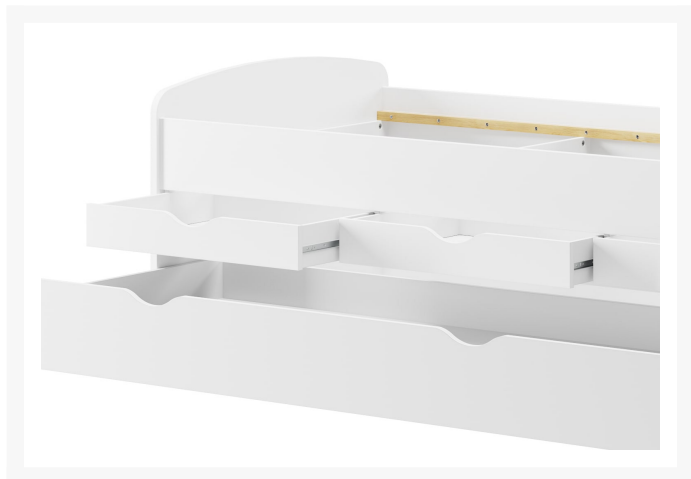

Nicole 01

Zdjęcia produktów

Opis

Łóżko nie zawiera materaca i stelaża. [Ruszt 90](#) przeznaczony do tego modelu łóżka jest dostępny w naszej ofercie

Dodatkowe informacje

Linia	Trendline
Mebel zmontowany	Nie
Szerokość	206,00 cm
Wysokość	64,00 cm
Głębokość	96,00 cm
Kolorystyka	biały mat
Wykonanie korpus	Całość wykonana z płyty meblowej foliowanej w kolorze uni
Rodzaj mebla	Stojący
Typ mebla	Poziomy
Ilość szuflad	3

Warianty produktu

Kolor:	Biały
--------	-------

Standardowe warunki oferty dla nowych klientów

Warunki dostawy:

Ceny:

Warunki płatności:

MOQ dla dostawy:

Waluta:

Meble wykonane są ze standardowych materiałów stosowanych w Grupie Szynaka.