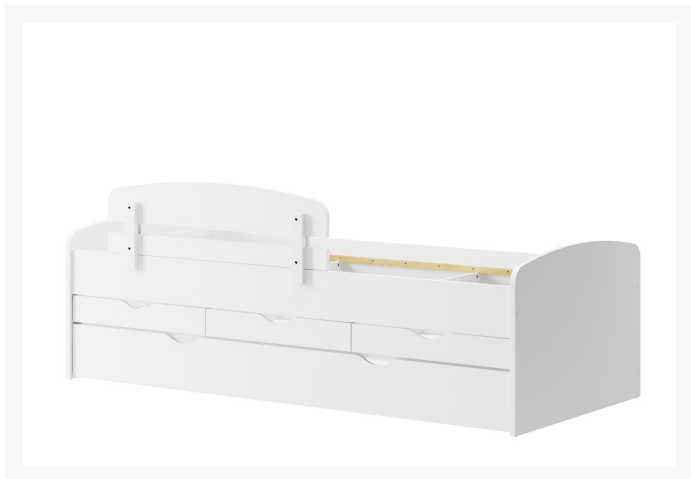

Nicole 01

Zdjęcia produktów

Opis

Łóżko nie zawiera materaca i stelaża. [Ruszt 90](#) przeznaczony do tego modelu łóżka jest dostępny w naszej ofercie

Dodatkowe informacje

Linia	Trendline
Mebel zmontowany	Nie
Szerokość	206,00 cm
Wysokość	64,00 cm
Głębokość	96,00 cm
Kolorystyka	biały mat
Wykonanie korpus	Całość wykonana z płyty meblowej foliowanej w kolorze uni
Rodzaj mebla	Stojący
Typ mebla	Poziomy
Ilość szuflad	3

Warianty produktu

Kolor:	Biały
--------	-------

Standardowe warunki oferty dla nowych klientów

Warunki dostawy:

Ceny:

Warunki płatności:

MOQ dla dostawy:

Waluta:

Meble wykonane są ze standardowych materiałów stosowanych w Grupie Szynaka.