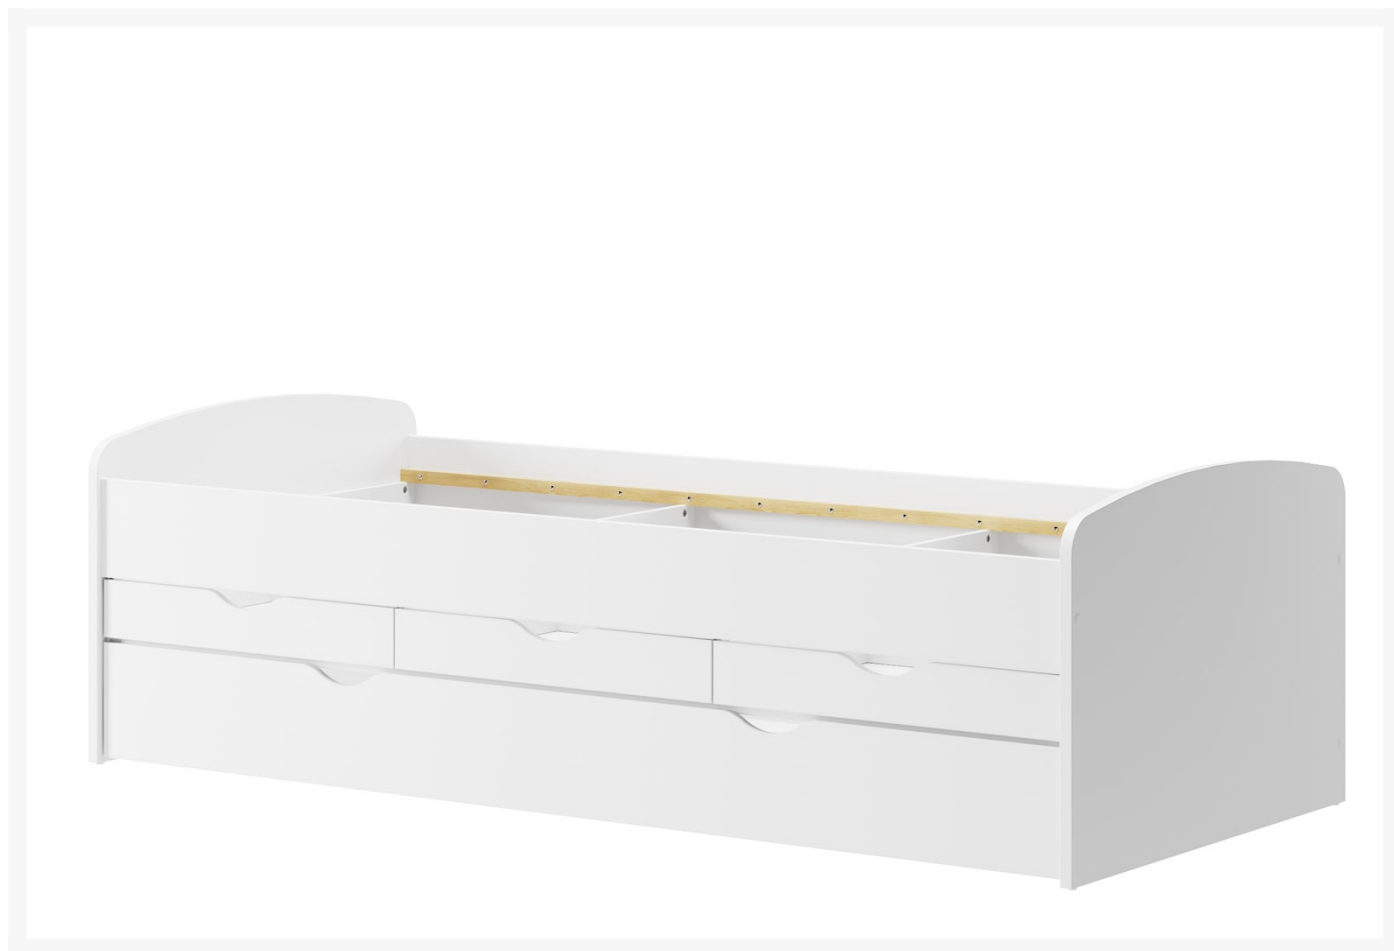

Nicole 01

Zdjęcia produktów

Opis

Łóżko nie zawiera materaca i stelaża. [Ruszt 90](#) przeznaczony do tego modelu łóżka jest dostępny w naszej ofercie

Dodatkowe informacje

Linia	Trendline
Mebel zmontowany	Nie
Szerokość	206,00 cm
Wysokość	64,00 cm
Głębokość	96,00 cm
Kolorystyka	biały mat
Wykonanie korpus	Całość wykonana z płyty meblowej foliowanej w kolorze uni
Rodzaj mebla	Stojący
Typ mebla	Poziomy
Ilość szuflad	3

Warianty produktu

Kolor:	Biały
--------	-------

Standardowe warunki oferty dla nowych klientów

Warunki dostawy:

Ceny:

Warunki płatności:

MOQ dla dostawy:

Waluta:

Meble wykonane są ze standardowych materiałów stosowanych w Grupie Szynaka.