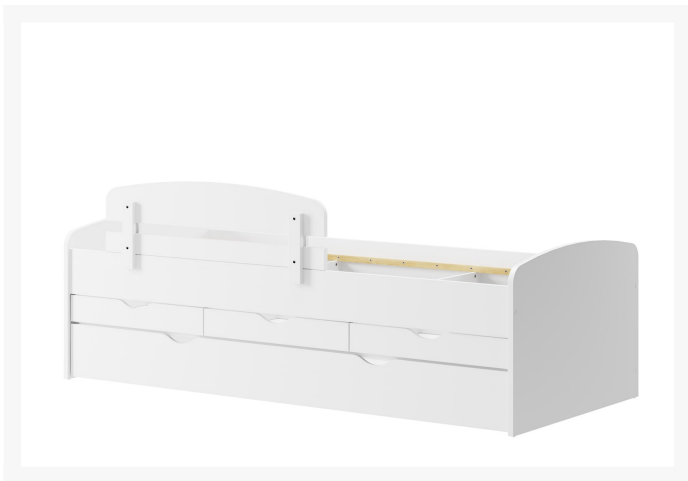

Nicole 02

Zdjęcia produktów

Dodatkowe informacje

Linia	Trendline
Mebel zmontowany	Nie
Szerokość	105,00 cm
Wysokość	35,00 cm
Głębokość	5,00 cm
Wykonanie korpus	Całość wykonana z płyty meblowej foliowanej w kolorze uni

Warianty produktu

Kolor:

Biały

Standardowe warunki oferty dla nowych klientów

Warunki dostawy:

Ceny:

Warunki płatności:

MOQ dla dostawy:

Waluta:

Meble wykonane są ze standardowych materiałów stosowanych w Grupie Szynaka.