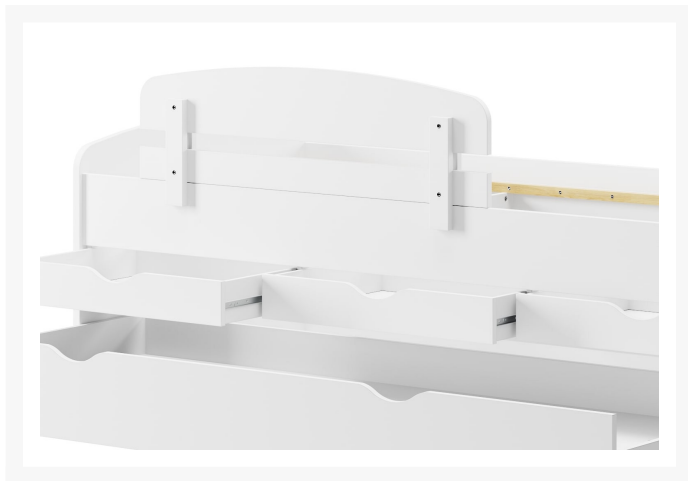

Nicole 02

Zdjęcia produktów

Dodatkowe informacje

Linia	Trendline
Mebel zmontowany	Nie
Szerokość	105,00 cm
Wysokość	35,00 cm
Głębokość	5,00 cm
Wykonanie korpus	Całość wykonana z płyty meblowej foliowanej w kolorze uni

Waluta:

Meble wykonane są ze standardowych materiałów stosowanych w Grupie Szynaka.