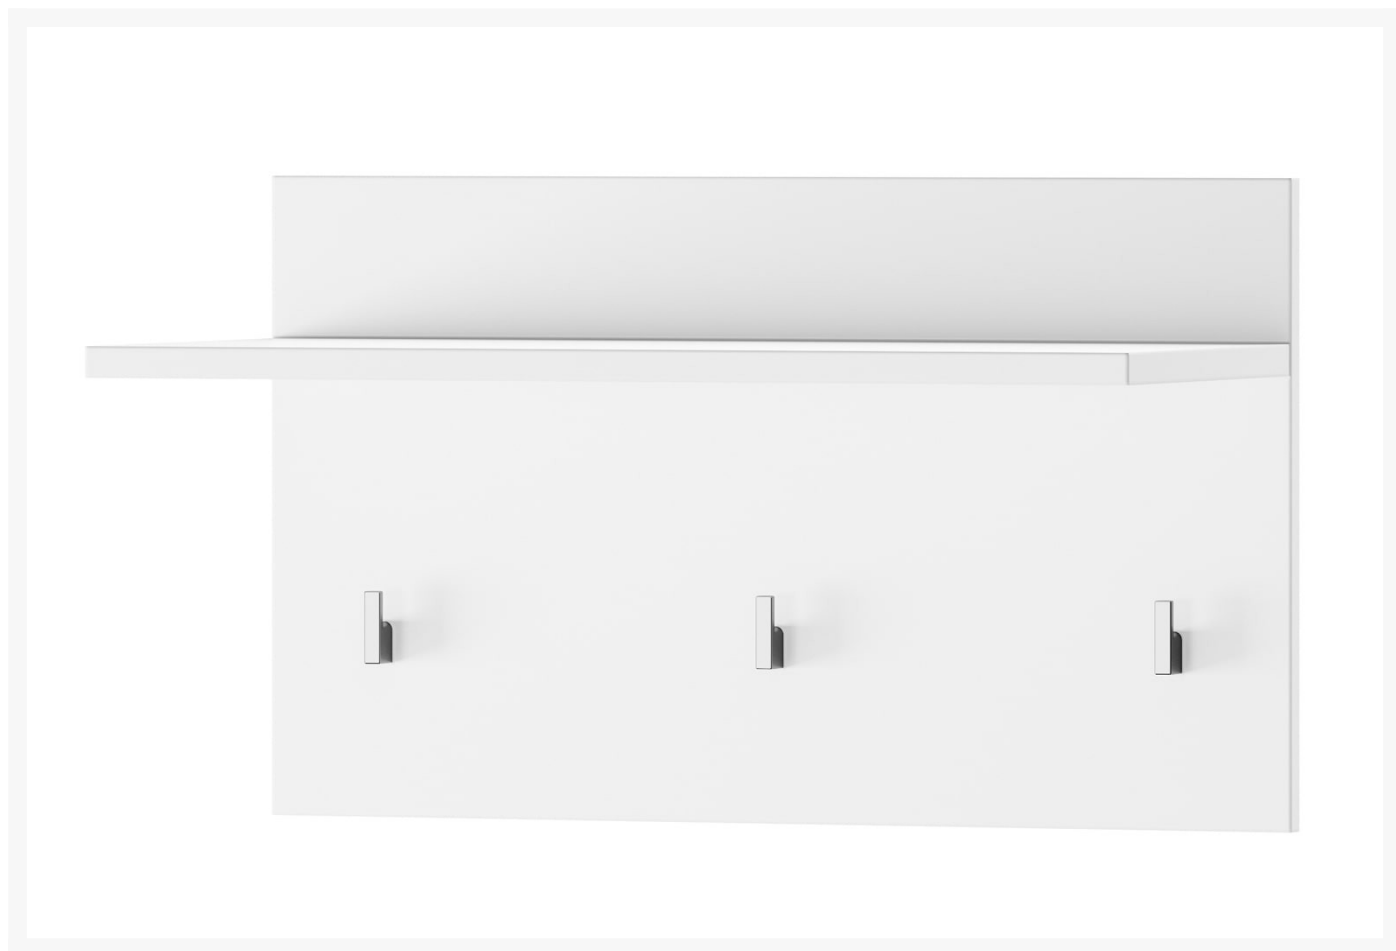

## Opis

Ze względu na bezpieczeństwo oraz w celu zachowania odpowiedniej sztywności konstrukcji mebla powinien on być przymocowany trwale do ściany za pomocą załączonego zestawu montażowego.

## Dodatkowe informacje

---

Linia	Trendline
Kolekcja	Lucca
Mebel zmontowany	Nie
Szerokość	62,00 cm
Wysokość	37,00 cm
Głębokość	30,00 cm
Kolorystyka	biały mat
Wykonanie front	płyta meblowa MDF oklejona folią PVC (mat)
Wykonanie korpus	płyta meblowa foliowana w kolorze uni
Rodzaj mebla	Wiszący
Ilość półek	1
Mocowanie do ściany	Tak

## Warianty produktu

---

Kolor:

Biały