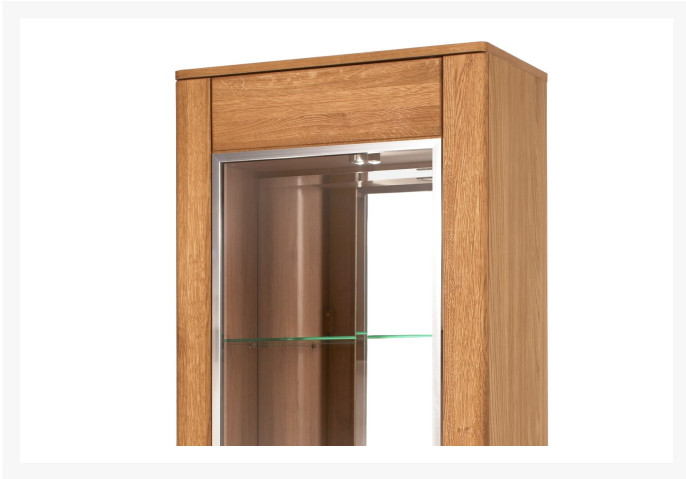

Latina 10

Zdjęcia produktów

Opis

Latina 10 to wyjątkowa witryna która bez wątpienia przykuje wzrok wszystkich odwiedzających nasz dom. Ta wyjątkowa witryna przeznaczona do salonu lub jadalni wykonana jest w kolorze dąbu miodowego który wprowadzi do naszych pomieszczeń błogi nastrój i przyjazną atmosferę. Fronty z litego drewna z widoczną strukturą podkreślają masywność i wyjątkowy charakter mebla. Uwagę przykuwają metalowe dodatki w postaci chromowanych elementów które nadają nowoczesnego wyglądu. Wysokie nóżki również przykuwają uwagę ponad to z uwagi na swoją wysokość pozwalają zachować czystość. Do witryny można zamówić również opcjonalne oświetlenie które tworzy nastrojową wręcz magiczną atmosferę w pomieszczeniu.

Charakterystyka:

- Witryna z frontem z litego drewna

- Przeszklona drzwi z możliwością zamówienia opcjonalnego oświetlenia
- Witryna w jasnym kolorze z chromowanymi dodatkami

Oświetlenie opcjonalne:

Zestaw oświetleniowy podwieńcowy: [2-L-BC-1-0000-01](#)

Dodatkowe informacje

Linia	Prestigeline
Kolekcja	Latina
Mebel zmontowany	Tak
Szerokość	70,00 cm
Wysokość	200,00 cm
Głębokość	42,00 cm
Kolorystyka	dąb miodowy
Wykonanie front	lite drewno dębowe szczotkowane, szkło hartowane - bezbarwne
Wykonanie korpus	zew.: płyta meblowa w naturalnej okleinie dębowej, wew.: płyta meblowa foliowana w dekorze drewnopodobnym
Rodzaj mebla	Stojący
Typ mebla	Pionowy
Oświetlenie	W opcji
Drzwiczki - budowa	Częściowo przeszklone
Typ drzwiczek	Na zawiasach (otwierane)
Ilość drzwiczek	1
Ilość półek	6
Uchwyt	metalowy chromowany srebrny
Stopka	chromowana srebrna, wysokość 13cm
Zawiera lustro	Tak
Szklane elementy	Tak
Mocowanie do ściany	Tak
Typ szkła na froncie	hartowane
Cichy domyk	Tak