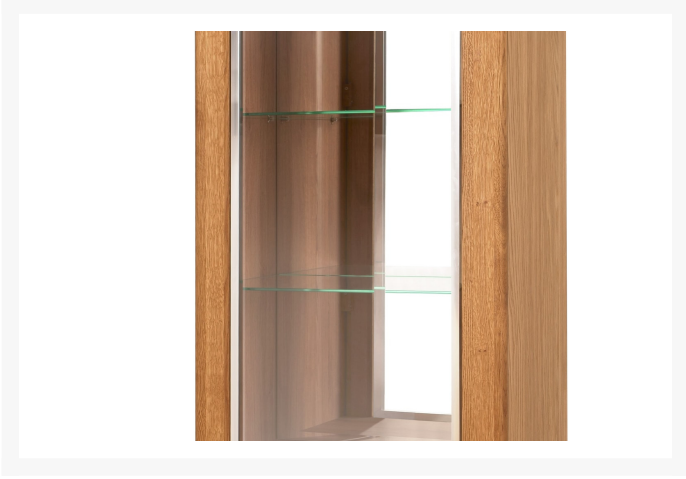

Latina 10

Zdjęcia produktów

Opis

Latina 10 to wyjątkowa witryna która bez wątpienia przykuje wzrok wszystkich odwiedzających nasz dom. Ta wyjątkowa witryna przeznaczona do salonu lub jadalni wykonana jest w kolorze dąbu miodowego który wprowadzi do naszych pomieszczeń błogi nastrój i przyjazną atmosferę. Fronty z litego drewna z widoczną strukturą podkreślają masywność i wyjątkowy charakter mebla. Uwagę przykuwają metalowe dodatki w postaci chromowanych elementów które nadają nowoczesnego wyglądu. Wysokie nóżki również przykuwają uwagę ponad to z uwagi na swoją wysokość pozwalają zachować czystość. Do witryny można zamówić również opcjonalne oświetlenie które tworzy nastrojową wręcz magiczną atmosferę w pomieszczeniu.

Charakterystyka:

- Witryna z frontem z litego drewna

- Przeszklona drzwi z możliwością zamówienia opcjonalnego oświetlenia
- Witryna w jasnym kolorze z chromowanymi dodatkami

Oświetlenie opcjonalne:

Zestaw oświetleniowy podwieńcowy: [2-L-BC-1-0000-01](#)

Dodatkowe informacje

Linia	Prestigeline
Kolekcja	Latina
Mebel zmontowany	Tak
Szerokość	70,00 cm
Wysokość	200,00 cm
Głębokość	42,00 cm
Kolorystyka	dąb miodowy
Wykonanie front	lite drewno dębowe szczotkowane, szkło hartowane - bezbarwne
Wykonanie korpus	zew.: płyta meblowa w naturalnej okleinie dębowej, wew.: płyta meblowa foliowana w dekorze drewnopodobnym
Rodzaj mebla	Stojący
Typ mebla	Pionowy
Oświetlenie	W opcji
Drzwiczki - budowa	Częściowo przeszklone
Typ drzwiczek	Na zawiasach (otwierane)
Ilość drzwiczek	1
Ilość półek	6
Uchwyt	metalowy chromowany srebrny
Stopka	chromowana srebrna, wysokość 13cm
Zawiera lustro	Tak
Szklane elementy	Tak
Mocowanie do ściany	Tak
Typ szkła na froncie	hartowane
Cichy domyk	Tak