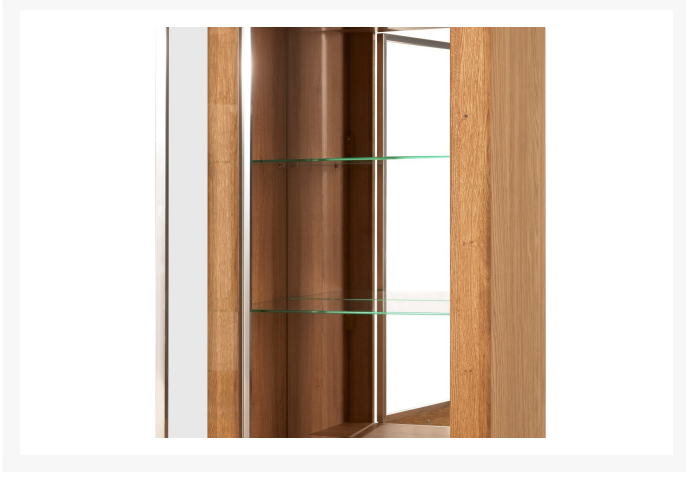

Latina 10

Zdjęcia produktów

Opis

Latina 10 to wyjątkowa witryna która bez wątpienia przykuje wzrok wszystkich odwiedzających nasz dom. Ta wyjątkowa witryna przeznaczona do salonu lub jadalni wykonana jest w kolorze dąbu miodowego który wprowadzi do naszych pomieszczeń błogi nastrój i przyjazną atmosferę. Fronty z litego drewna z widoczną strukturą podkreślają masywność i wyjątkowy charakter mebla. Uwagę przykuwają metalowe dodatki w postaci chromowanych elementów które nadają nowoczesnego wyglądu. Wysokie nóżki również przykuwają uwagę ponad to z uwagi na swoją wysokość pozwalają zachować czystość. Do witryny można zamówić również opcjonalne oświetlenie które tworzy nastrojową wręcz magiczną atmosferę w pomieszczeniu.

Charakterystyka:

- Witryna z frontem z litego drewna

- Przeszklona drzwi z możliwością zamówienia opcjonalnego oświetlenia
- Witryna w jasnym kolorze z chromowanymi dodatkami

Oświetlenie opcjonalne:

Zestaw oświetleniowy podwieńcowy: [2-L-BC-1-0000-01](#)

Dodatkowe informacje

Linia	Prestigeline
Kolekcja	Latina
Mebel zmontowany	Tak
Szerokość	70,00 cm
Wysokość	200,00 cm
Głębokość	42,00 cm
Kolorystyka	dąb miodowy
Wykonanie front	lite drewno dębowe szczotkowane, szkło hartowane - bezbarwne
Wykonanie korpus	zew.: płyta meblowa w naturalnej okleinie dębowej, wew.: płyta meblowa foliowana w dekorze drewnopodobnym
Rodzaj mebla	Stojący
Typ mebla	Pionowy
Oświetlenie	W opcji
Drzwiczki - budowa	Częściowo przeszklone
Typ drzwiczek	Na zawiasach (otwierane)
Ilość drzwiczek	1
Ilość półek	6
Uchwyt	metalowy chromowany srebrny
Stopka	chromowana srebrna, wysokość 13cm
Zawiera lustro	Tak
Szklane elementy	Tak
Mocowanie do ściany	Tak
Typ szkła na froncie	hartowane
Cichy domyk	Tak