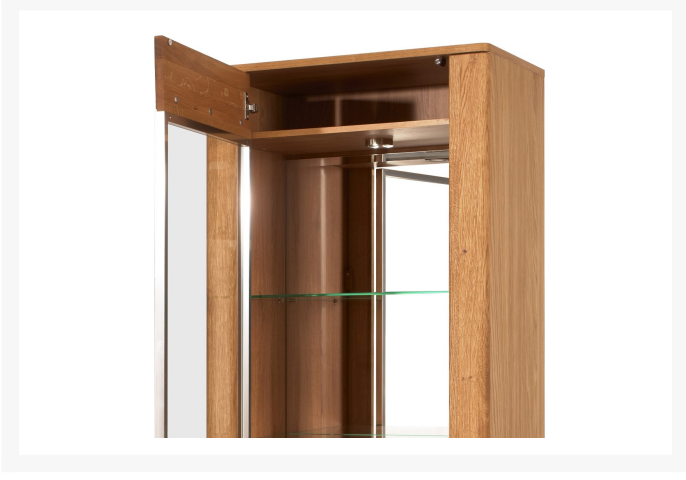

Latina 10

Zdjęcia produktów

Opis

Latina 10 to wyjątkowa witryna która bez wątpienia przykuje wzrok wszystkich odwiedzających nasz dom. Ta wyjątkowa witryna przeznaczona do salonu lub jadalni wykonana jest w kolorze dąbu miodowego który wprowadzi do naszych pomieszczeń błogi nastrój i przyjazną atmosferę. Fronty z litego drewna z widoczną strukturą podkreślają masywność i wyjątkowy charakter mebla. Uwagę przykuwają metalowe dodatki w postaci chromowanych elementów które nadają nowoczesnego wyglądu. Wysokie nóżki również przykuwają uwagę ponad to z uwagi na swoją wysokość pozwalają zachować czystość. Do witryny można zamówić również opcjonalne oświetlenie które tworzy nastrojową wręcz magiczną atmosferę w pomieszczeniu.

Charakterystyka:

- Witryna z frontem z litego drewna

- Przeszklona drzwi z możliwością zamówienia opcjonalnego oświetlenia
- Witryna w jasnym kolorze z chromowanymi dodatkami

Oświetlenie opcjonalne:

Zestaw oświetleniowy podwieńcowy: [2-L-BC-1-0000-01](#)

Dodatkowe informacje

Linia	Prestigeline
Kolekcja	Latina
Mebel zmontowany	Tak
Szerokość	70,00 cm
Wysokość	200,00 cm
Głębokość	42,00 cm
Kolorystyka	dąb miodowy
Wykonanie front	lite drewno dębowe szczotkowane, szkło hartowane - bezbarwne
Wykonanie korpus	zew.: płyta meblowa w naturalnej okleinie dębowej, wew.: płyta meblowa foliowana w dekorze drewnopodobnym
Rodzaj mebla	Stojący
Typ mebla	Pionowy
Oświetlenie	W opcji
Drzwiczki - budowa	Częściowo przeszklone
Typ drzwiczek	Na zawiasach (otwierane)
Ilość drzwiczek	1
Ilość półek	6
Uchwyt	metalowy chromowany srebrny
Stopka	chromowana srebrna, wysokość 13cm
Zawiera lustro	Tak
Szklane elementy	Tak
Mocowanie do ściany	Tak
Typ szkła na froncie	hartowane
Cichy domyk	Tak