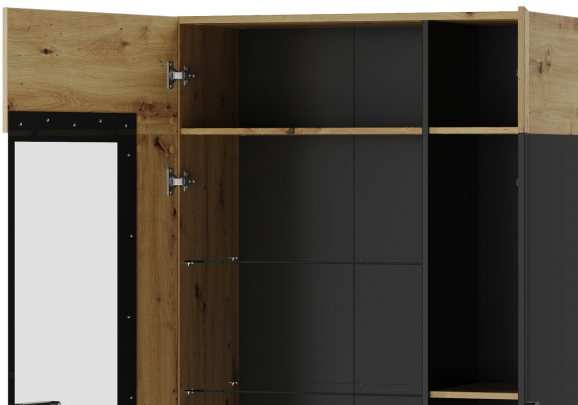

Regionalny Manager Sprzedaży
tel. kom 667 810 016
e-mail: marek.smolinski@szynaka.pl

Lucas 12

Zdjęcia produktów

Opis

Ze względu na bezpieczeństwo oraz w celu zachowania odpowiedniej sztywności konstrukcji mebla powinien on być przymocowany trwale do ściany za pomocą załączonego zestawu montażowego.

Oświetlenie opcjonalne:

Zestaw oświetleniowy na półki szklanej: [3-L-BN-3-0000-01](#)

Meble dostępne do wyczerpania stanów magazynowych.

Dodatkowe informacje

Linia	Trendline
Kolekcja	Lucas
Mebel zmontowany	Nie
Szerokość	90,00 cm
Wysokość	193,00 cm
Głębokość	42,00 cm
Kolorystyka	dąb artisan z elementami czarny mat
Wykonanie front	plyta meblowa foliowana w dekorze drewnopodobnym oraz kolorze uni, szkło hartowane z malowaną ramką
Wykonanie korpus	plyta meblowa foliowana w dekorze drewnopodobnym oraz kolorze uni, stelaż metalowy czarny
Rodzaj mebla	Stojący
Typ mebla	Pionowy
Oświetlenie	W opcji
Typ oświetlenia	Do półki szklanej
Drzwiczki	Częściowo przeszklone
Typ drzwiczek	Na zawiasach (otwierane)
Ilość drzwiczek	2
Ilość półek	8
Uchwyt	tworzywowy czarny
Stopka	metalowa czarna
Kolor światła	Białe neutralne LED
Szklane elementy	Tak
Mocowanie do ściany	Tak
Zawiasy	boczne
Cichy domyk	Tak