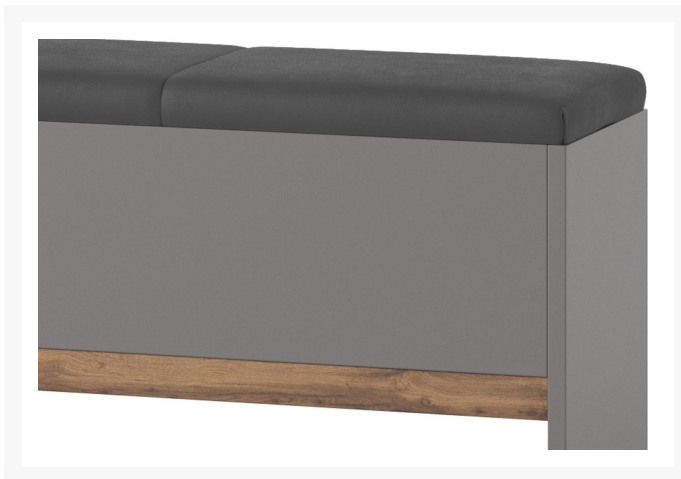

# Livorno 65

## Dodatkowe informacje

Linia	Trendline
Kolekcja	Livorno
Szerokość	165,00 cm
Wysokość	47,00 cm
Głębokość	35,00 cm
Rodzaj mebla	Stojący
Podłokietniki	Nie
Siedzisko	Tapicerowane
Pojemnik na pościel	Tak
Mebel narożny	Nie
Szklane elementy	Nie
Zawiasy	dolne
Elementy z litego drewna	Nie
Pielęgnacja	na sucho

## Warianty produktu

---

Kolor: Dąb wotan, szary bazaltowy, elementy pnia promieniowego