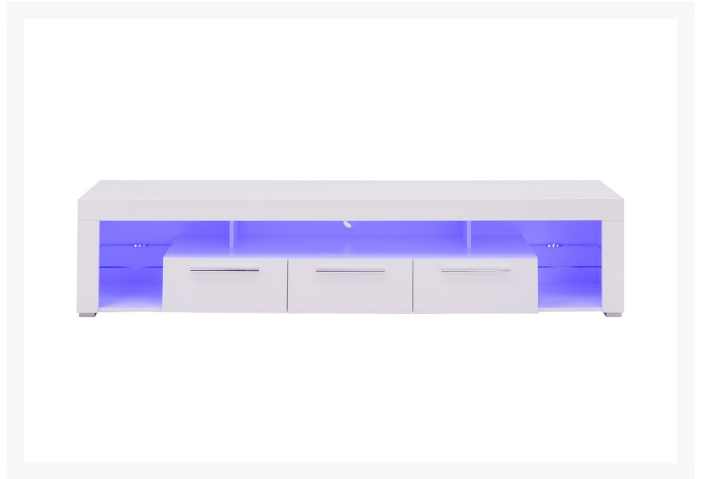

# Turyn 2

## Dodatkowe informacje

---

Mebel zmontowany	Nie
Szerokość	200,00 cm
Wysokość	44,00 cm
Głębokość	44,00 cm
Kolorystyka	biały/biały połysk
Wykonanie front	płyta meblowa
Wykonanie korpus	płyta meblowa
Cichy domyk	Tak