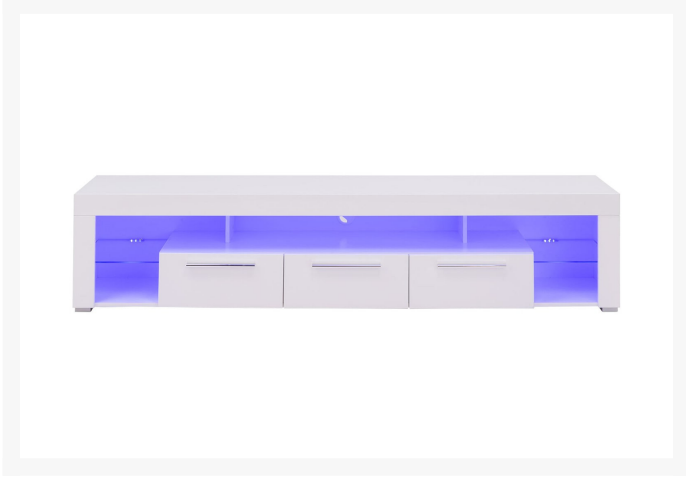

Turyn 2

Zdjęcia produktów

Dodatkowe informacje

| | |
|------------------|--------------------|
| Mebel zmontowany | Nie |
| Szerokość | 200,00 cm |
| Wysokość | 44,00 cm |
| Głębokość | 44,00 cm |
| Kolorystyka | biały/biały połysk |
| Wykonanie front | plyta meblowa |
| Wykonanie korpus | plyta meblowa |
| Cichy domyk | Tak |