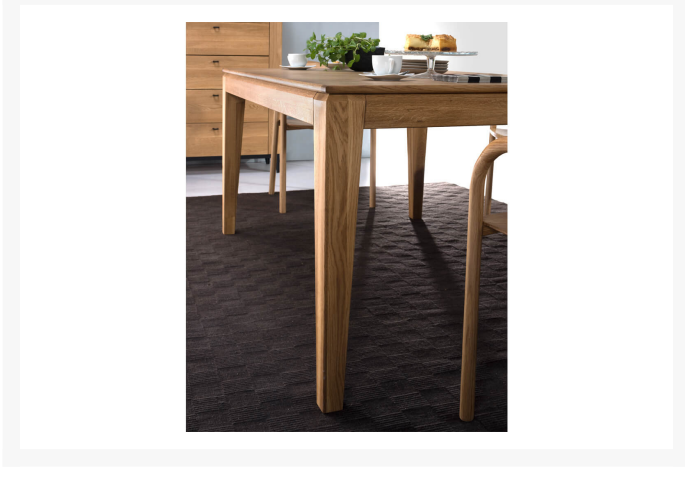

Fuego

Zdjęcia produktów

Dodatkowe informacje

Linia	Prestigeline
Mebel zmontowany	Nie
Szerokość	160,00 cm
Szerokość po rozłożeniu	240
Wysokość	75,00 cm
Głębokość	100,00 cm
Kolorystyka	Dąb miodowy
Wykonanie nogi	Lite drewno dębowe / metalowe
Wykonanie blat	plyta meblowa w naturalnej okleinie dębowej / plyta + doklejka debowa
Materiał	Lite drewno
Rodzaj mebla	Stojący
Rozkładany	Tak
Podnoszony	Nie
Pomieści krzesel	8
Elementy z litego drewna	Tak
Cichy domyk	Tak