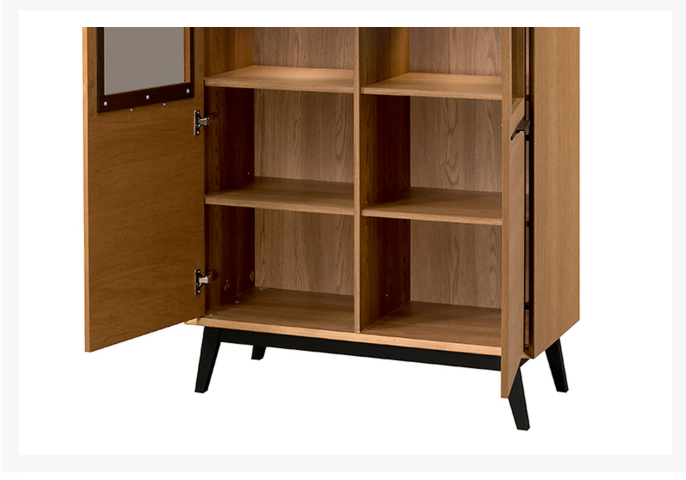

## Opis

---

Witryna 2-drzwiowa z kolekcji Lazure to elegancki mebel o wymiarach 95 cm szerokości, 195 cm wysokości i 42 cm głębokości. Wykonana z naturalnej okleiny dębowej w kolorze dąb rustical karmelowy, zachwyca nowoczesnym wyglądem i funkcjonalnością.

Witryna posiada dwa przeszklenia z hartowanego szkła oraz 12 półek, które doskonale eksponują przechowywane przedmioty. Oświetlenie LED w ciepłej barwie w standardzie dodaje uroku i podkreśla estetykę wnętrza.

Mebel wyposażony jest w metalowe uchwyty w kolorze czarnym, cichy domyk oraz boczne zawiasy, co zapewnia komfort użytkowania. Dodatkowo, możliwość mocowania do ściany oraz drewniane stopki do samodzielnego montażu zapewniają stabilność i elegancję.

## Dodatkowe informacje

Linia	Prestigeline
Kolekcja	Lazure
Mebel zmontowany	Tak
Szerokość	95,00 cm
Wysokość	195,00 cm
Głębokość	42,00 cm
Kolorystyka	dąb rustical karmelowy
Wykonanie front	okleina naturalna dębowa
Wykonanie korpus	zew. płyta meblowa w naturalnej okleinie dębowej; wew. płyta meblowa foliowana, doklejka dąb masyw frezowany
Rodzaj mebla	Stojący
Typ mebla	Pionowy
Oświetlenie	W standardzie
Typ oświetlenia	Do półki szklanej
Drzwiczki	Przeszklone
Typ drzwiczek	Na zawiasach (otwierane)
Ilość drzwiczek	2
Ilość półek	12
Uchwyt	metalowe w kolorze czarnym
Stopka	drewniana w kolorze czarnym do montażu przez klienta
Kolor światła	Ciepłe LED
Kolor szkła na froncie	Brązowy
Szklane elementy	Tak
Mocowanie do ściany	Tak
Zawiasy	boczne
Typ szkła na froncie	hartowane