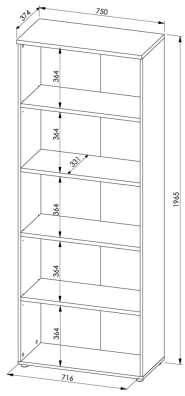

Brego 03

Zdjęcia produktów

Dodatkowe informacje

Linia	Trendline
Kolekcja	Brego
Mebel zmontowany	Nie
Szerokość	75,00 cm
Wysokość	197,00 cm
Głębokość	37,00 cm
Kolorystyka	dąb artisan/grafit
Wykonanie korpus	płyta meblowa laminowana
Cichy domyk	Tak