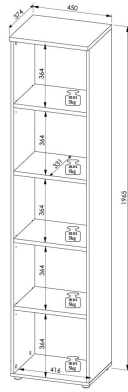

Brego 07

Zdjęcia produktów

Dodatkowe informacje

Linia	Trendline
Kolekcja	Brego
Mebel zmontowany	Nie
Szerokość	45,00 cm
Wysokość	197,00 cm
Głębokość	38,00 cm
Kolorystyka	dąb artisan/grafit
Wykonanie korpus	plyta meblowa laminowana
Rodzaj mebla	Stojący
Cichy domyk	Tak