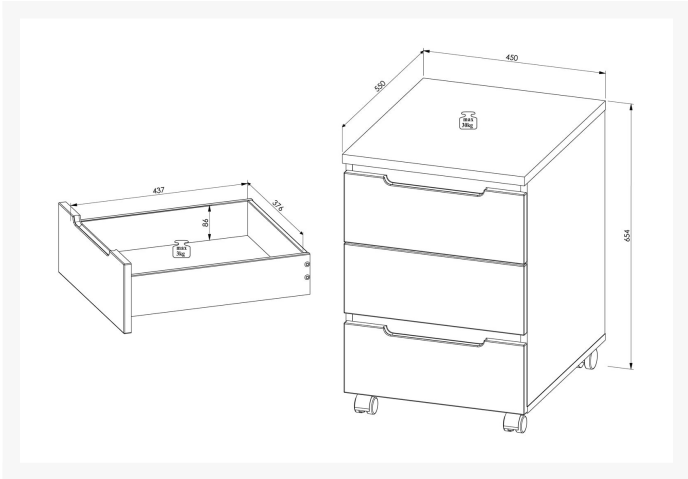

Brego 17

Zdjęcia produktów

KOLEKCJA BREGO

Opis

Szafka Brego to kompaktowy mebel zaprojektowany z myślą o funkcjonalnym przechowywaniu w ograniczonej przestrzeni. Dzięki wymiarom 45 cm szerokości, 66 cm wysokości i 55 cm głębokości łatwo ustawić ją obok biurka, pod blatem lub w wąskiej wnęce. Zwarta bryła sprawia, że mebel dobrze sprawdza się tam, gdzie liczy się oszczędność miejsca, jednocześnie oferując praktyczną przestrzeń do przechowywania.

Szafka została wyposażona w trzy wysuwane szuflady, które pozwalają wygodnie uporządkować dokumenty, akcesoria biurowe oraz drobne przedmioty codziennego użytku. Taki podział przestrzeni ułatwia zachowanie porządku i szybkie odnajdywanie potrzebnych rzeczy. Fronty z wygodnymi uchwytami zapewniają sprawne i komfortowe otwieranie, a prostokątny blat może służyć jako dodatkowa powierzchnia do odkładania notatników, organizatorów czy innych podręcznych akcesoriów.

Korpus i fronty wykonano z płyty MDF, co zapewnia stabilność konstrukcji oraz estetyczne wykończenie powierzchni. Szafka została osadzona na kółkach, dzięki czemu można ją łatwo przesuwać w zależności od potrzeb. Mobilna konstrukcja ułatwia zarówno organizację stanowiska pracy, jak i utrzymanie czystości wokół mebla.

Dodatkowe informacje

Linia	Trendline
Kolekcja	Brego
Mebel zmontowany	Nie
Szerokość	45,00 cm
Wysokość	66,00 cm
Głębokość	55,00 cm
Kolorystyka	dąb artisan/grafit
Wykonanie front	płyta meblowa foliowana PVC
Wykonanie korpus	płyta meblowa laminowana
Uchwyt	brak podchwyt
Cichy domyk	Tak