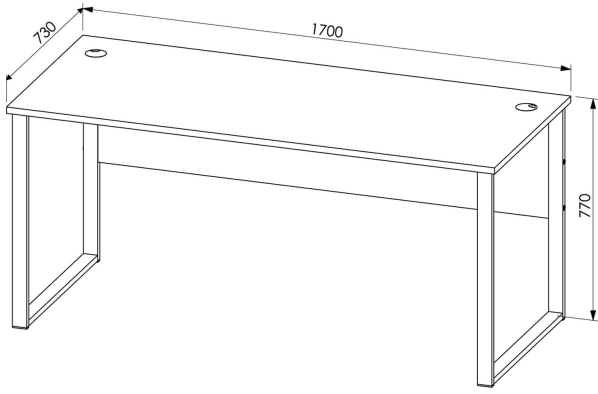

## Dodatkowe informacje

---

Linia	Trendline
Kolekcja	Brego
Mebel zmontowany	Nie
Szerokość	170,00 cm
Wysokość	77,00 cm
Głębokość	73,00 cm
Kolorystyka	dąb artisan/grafit
Wykonanie nogi	metalowe czarne
Wykonanie blat	plyta meblowa laminowana
Otwór na kable w blacie	Tak
Rozkładany	Nie
Podnoszony	Nie
Cichy domyk	Tak