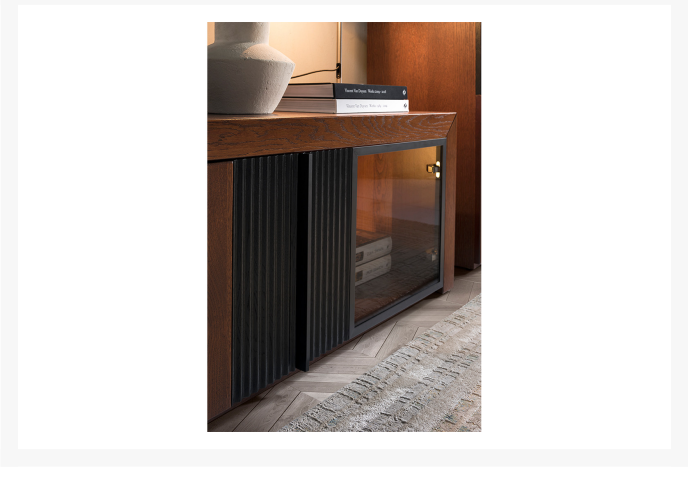

## Opis

---

Duża witryna z dwiema drzwiami, łącząca pojemność z estetycznym wyglądem. Przeszkłone elementy pozwalają na ekspozycję przedmiotów, a solidna konstrukcja zapewnia trwałość na lata. Idealna do salonu lub jadalni.

## Dodatkowe informacje

Linia	Prestigeline
Kolekcja	Paris
Mebel zmontowany	Tak
Szerokość	42,00 cm
Wysokość	202,00 cm
Długość	106,00 zł
Kolorystyka	Dąb antyczny, czarny
Wykonanie front	Lite drewno dębowe
Wykonanie korpus	Korpus zewnętrzny wykonany jest z płyty meblowej fornirowanej Korpus wewnętrzny wykonany jest z płyty meblowej w dekorze drewnopodobnym
Oświetlenie	W standardzie
Drzwiczki	Częściowo przeszklone
Typ drzwiczek	Na zawiasach (otwierane)
Ilość drzwiczek	2
Kolor światła	Białe ciepłe LED
Zawiera lustro	Nie
Szklane elementy	Tak
Rozkładany	Nie
Podnoszony	Nie
Półka na klawiaturę	Nie
Cichy domyk	Tak