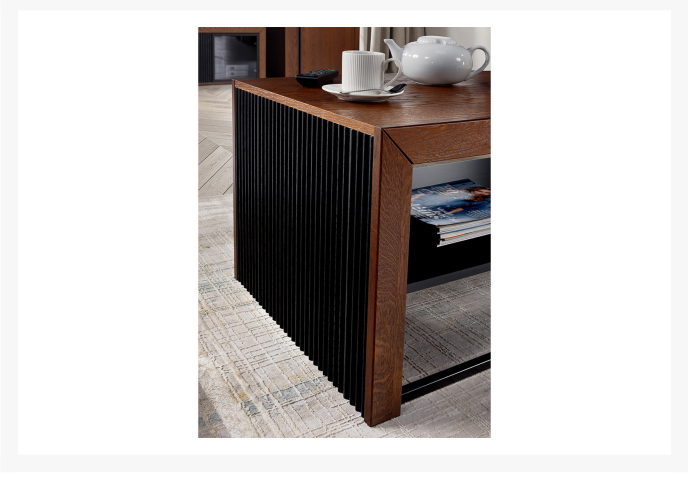

## Opis

---

Duża witryna z dwiema drzwiami, łącząca pojemność z estetycznym wyglądem. Przeszkłone elementy pozwalają na ekspozycję przedmiotów, a solidna konstrukcja zapewnia trwałość na lata. Idealna do salonu lub jadalni.

## Dodatkowe informacje

Linia	Prestigeline
Kolekcja	Paris
Mebel zmontowany	Tak
Szerokość	42,00 cm
Wysokość	202,00 cm
Długość	106,00 zł
Kolorystyka	Dąb antyczny, czarny
Wykonanie front	Lite drewno dębowe
Wykonanie korpus	Korpus zewnętrzny wykonany jest z płyty meblowej fornirowanej Korpus wewnętrzny wykonany jest z płyty meblowej w dekorze drewnopodobnym
Oświetlenie	W standardzie
Drzwiczki	Częściowo przeszklone
Typ drzwiczek	Na zawiasach (otwierane)
Ilość drzwiczek	2
Kolor światła	Białe ciepłe LED
Zawiera lustro	Nie
Szklane elementy	Tak
Rozkładany	Nie
Podnoszony	Nie
Półka na klawiaturę	Nie
Cichy domyk	Tak