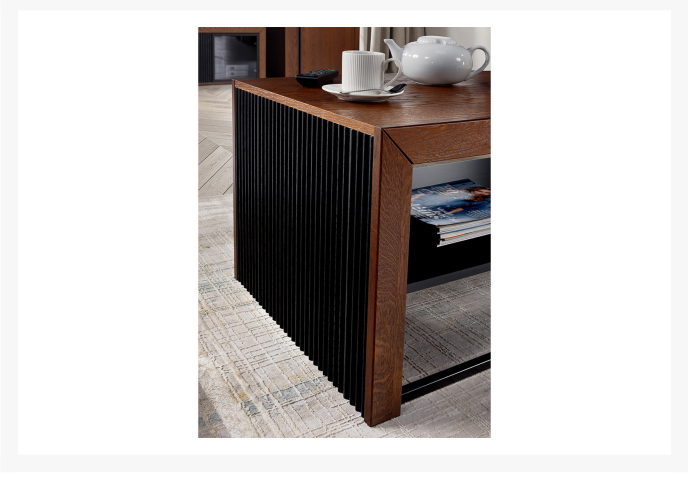

Paris 25

Zdjęcia produktów

Opis

Nowoczesna i funkcjonalna szafka RTV, która dzięki czterem drzwiom zapewnia dużo miejsca na sprzęt multimedialny i akcesoria. Jej minimalistyczny design oraz połączenie ciepłego drewna z czarnymi akcentami wpisuje się w najnowsze trendy wnętrzarskie.

Dodatkowe informacje

Linia	Prestigeline
Kolekcja	Paris
Mebel zmontowany	Tak
Szerokość	182,00 cm
Wysokość	47,00 cm
Głębokość	42,00 cm
Kolorystyka	Dąb antyczny, czarny
Wykonanie front	Lite drewno dębowe
Wykonanie korpus	Korpus zewnętrzny wykonany jest z płyty meblowej fornirowanej Korpus wewnętrzny wykonany jest z płyty meblowej w dekorze drewnopodobnym
Rodzaj mebla	Stojący
Typ mebla	Poziomy
Oświetlenie	W standardzie
Drzwiczki	Częściowo przeszklone
Ilość drzwiczek	4
Elementy z litego drewna	Tak
Cichy domyk	Tak