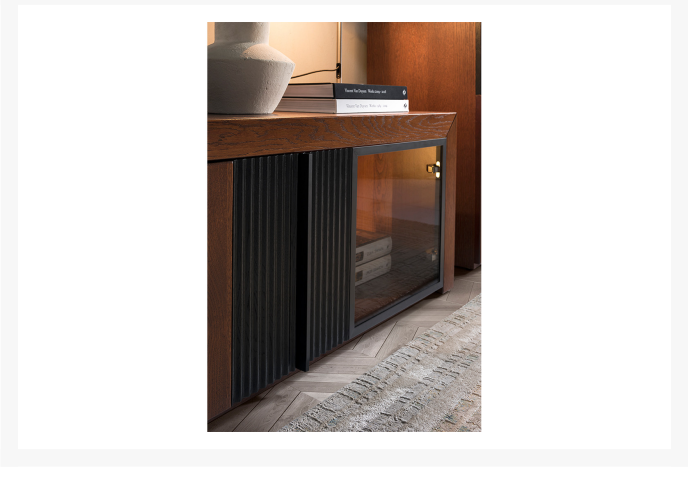

Paris 25

Zdjęcia produktów

Opis

Nowoczesna i funkcjonalna szafka RTV, która dzięki czterem drzwiom zapewnia dużo miejsca na sprzęt multimedialny i akcesoria. Jej minimalistyczny design oraz połączenie ciepłego drewna z czarnymi akcentami wpisuje się w najnowsze trendy wnętrzarskie.

Dodatkowe informacje

Linia	Prestigeline
Kolekcja	Paris
Mebel zmontowany	Tak
Szerokość	182,00 cm
Wysokość	47,00 cm
Głębokość	42,00 cm
Kolorystyka	Dąb antyczny, czarny
Wykonanie front	Lite drewno dębowe
Wykonanie korpus	Korpus zewnętrzny wykonany jest z płyty meblowej fornirowanej Korpus wewnętrzny wykonany jest z płyty meblowej w dekorze drewnopodobnym
Rodzaj mebla	Stojący
Typ mebla	Poziomy
Oświetlenie	W standardzie
Drzwiczki	Częściowo przeszklone
Ilość drzwiczek	4
Elementy z litego drewna	Tak
Cichy domyk	Tak