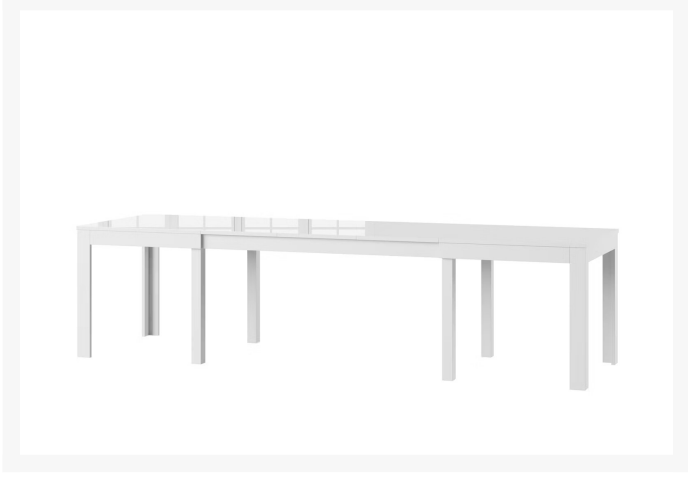

Wenus

Zdjęcia produktów

Opis

[Pobierz instrukcję montażu](#)

Dodatkowe informacje

| | |
|-------------------------|---|
| Linia | Trendline |
| Mebel zmontowany | Nie |
| Szerokość | 160,00 cm |
| Szerokość po rozłożeniu | 300 |
| Wysokość | 76,00 cm |
| Głębokość | 90,00 cm |
| Kolorystyka | dąb sonoma lub biały matowy lub biały połysk lub dąb craft / czarny mat lub dąb riviera / biały mat |
| Wykonanie nogi | płyta meblowa laminowana |
| Wykonanie blat | Dąb sonoma, biały matowy, dąb craft / czarny mat lub dąb riviera / biały mat: Płyta meblowa laminowana w dekorze drewnopochodnym lub kolorze uni mat. Biały połysk wykonany: Płyta meblowa akrylowa w połysku |
| Zawiera lustro | Nie |
| Szklane elementy | Nie |
| Rozkładany | Tak |
| Podnoszony | Nie |
| Pomieści krzesła | 10 |
| Półka na klawiaturę | Nie |
| Maksymalny udźwig mebla | 40 |
| Cichy domyk | Tak |
| Ilość paczek | 2 |

Warianty produktu

| | |
|--------|---------------|
| Kolor: | Biały |
| | Dąb sonoma |
| | Wenge |
| | Wiśnia malaga |
| | Biały połysk |

Standardowe warunki oferty dla nowych klientów

Warunki dostawy:

Ceny: