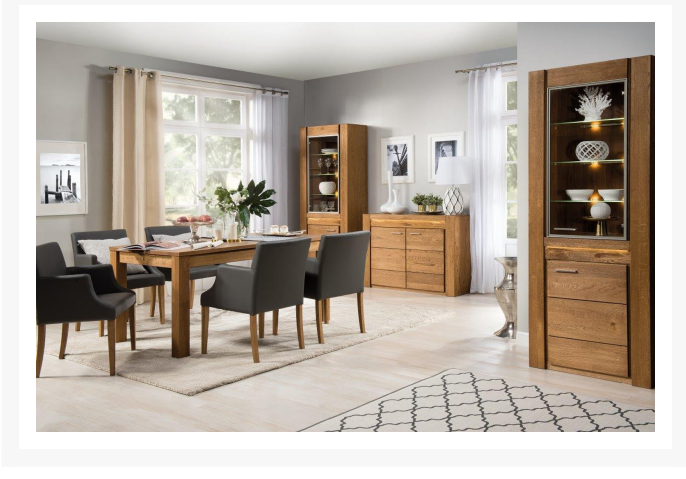

## Opis

---

Chcesz zaaranżować sypialnię na miarę Twoich potrzeb? To pragnienie bez trudu uda się zrealizować przy wykorzystaniu mebli z kolekcji Velvet. Stolik nocny z szufladą z tej linii to użyteczny dodatek, który pozwoli mieć wszystkie niezbędne rzeczy dostępne na wyciągnięcie ręki. Przestronny blat będzie idealnym miejscem na postawienie lampki nocnej, położenie książki lub czasopisma, a w pojemnej szufladzie zmieszczą się wszystkie niezbędne akcesoria. Ciepła gama kolorystyczna mebla i precyzyjne wykonanie wyrażają prestiżowy charakter projektów. Metalowe uchwyty doskonale podkreślają naturalne piękno drewna. Stolik nocny z szufladą z kolekcji Velvet doskonale skomponuje się z innymi projektami z tej linii.

Charakterystyka:

- przestronna szuflada
- wykonanie z naturalnych materiałów
- metalowe uchwyty

*Wstawka dekoracyjna w kolekcji VELVET to niepowtarzalny ręcznie wykonany element drewniany. Przeprowadzona obróbka ma za zadanie odkrycie naturalnej struktury drewna z widocznymi sękami, szczelinami, przetarciami, wgłębieniami oraz innymi naturalnymi strukturami występującymi w drewnie. Elementy te nadają indywidualny charakter meblom i podkreślają piękno drewna. Wyjątkowa powierzchnia elementu dekoracyjnego może wpływać na różną percepcję kolorystyki w stosunku do pozostałych elementów i jest normalną cechą wyrobu.*