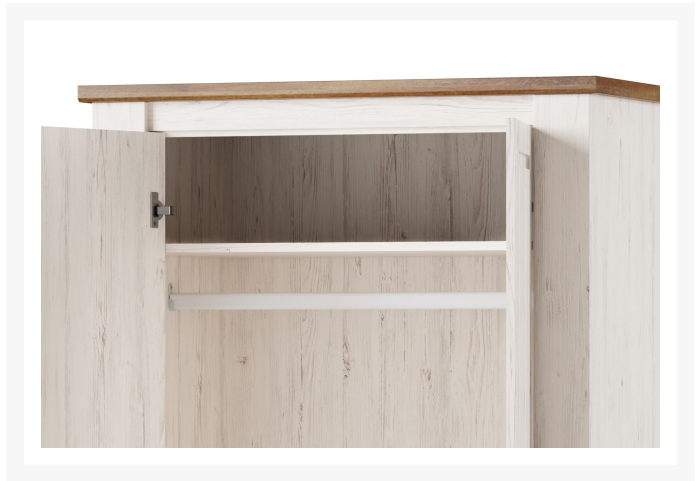

Country 70

Zdjęcia produktów

Dodatkowe informacje

Linia	Trendline
Mebel zmontowany	Nie
Szerokość	94,00 cm
Wysokość	203,00 cm
Głębokość	63,00 cm
Cichy domyk	Tak

Standardowe warunki oferty dla nowych klientów

Warunki dostawy:

Ceny:

Warunki płatności:

MOQ dla dostawy:

Waluta:

Meble wykonane są ze standardowych materiałów stosowanych w Grupie Szynaka.