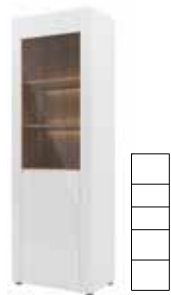

BELFORT 10 L
witryna 1-drzwiowa
oświetlenie
w standardzie
szer. x wys. x gł.
65 x 198 x 41 cm

L
1 door display unit
lighting in standard
W x H x D
65 x 198 x 41 cm

BELFORT 11 P
witryna 1-drzwiowa
oświetlenie
w standardzie
szer. x wys. x gł.
65 x 198 x 41 cm